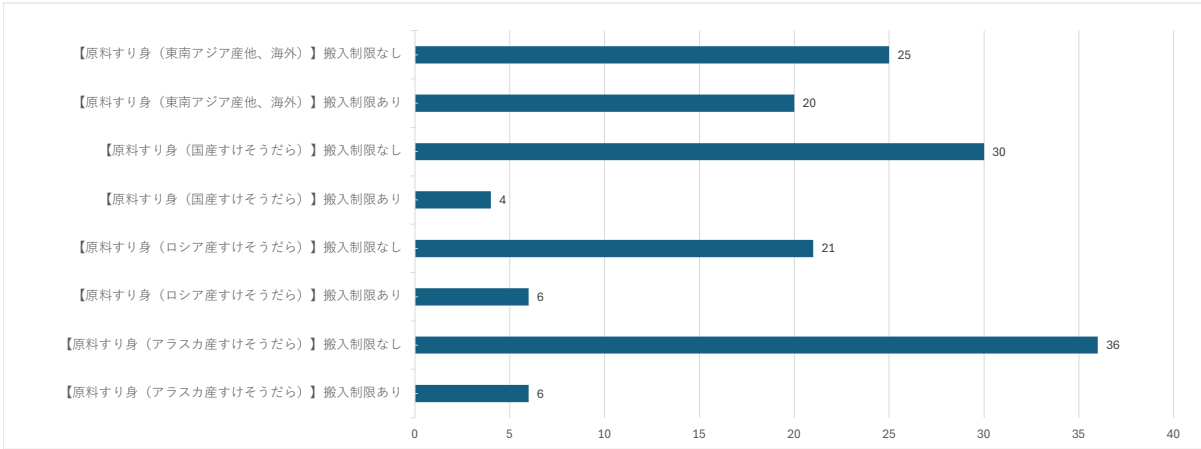

中東情勢に関する 緊急アンケート集計結果

2026/5/1
一般社団法人日本かまぼこ協会

回答期間 2026/4/8～ 2026/4/30

有効回答数 54

1.原料すり身 原料別 搬入状況

2.原料すり身 原料別 値上げ要請

3.搬入状況による値上の相関

4. 包材関係の搬入状況

5. 包材関係の値上げ要請

6. 搬入状況による値上の相関

7.インフラ関連要請状況

8.インフラ関連の値上り要請

9.値上の要請幅 *「取り扱いなし」は 除外しています