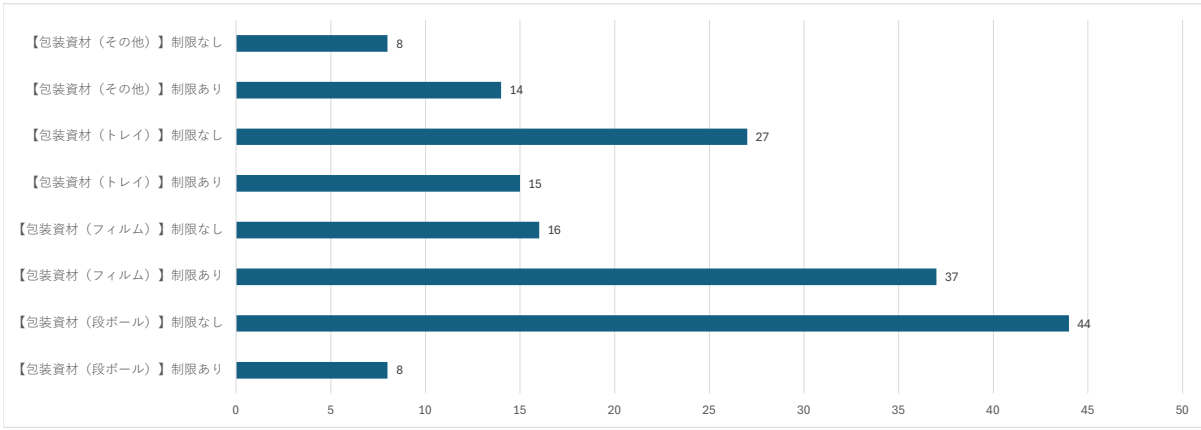

中東情勢に関する 緊急アンケート集計結果

2026/5/1
一般社団法人日本かまぼこ協会

回答期間 2026/4/8～ 2026/4/30

有効回答数 54

1.原料すり身 原料別 搬入状況

2.原料すり身 原料別 値上げ要請

3.搬入状況による値上の相関

4. 包材関係の搬入状況