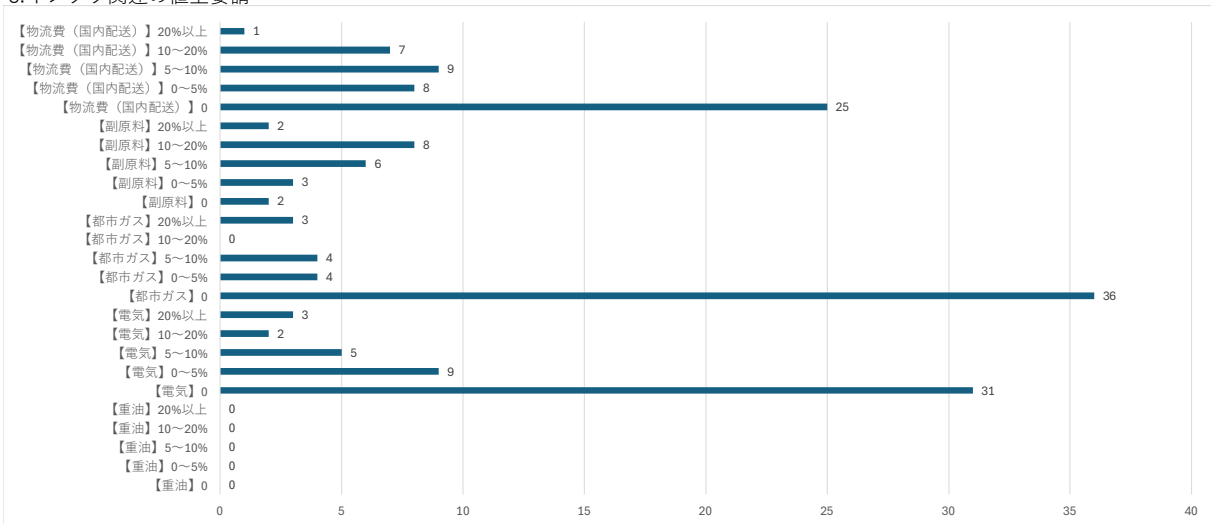

5. 包材関係の値上げ要請

6. 搬入状況による値上の相関

7.インフラ関連要請状況

8.インフラ関連の値上り要請

9.値上の要請幅 *「取り扱いなし」は 除外しています