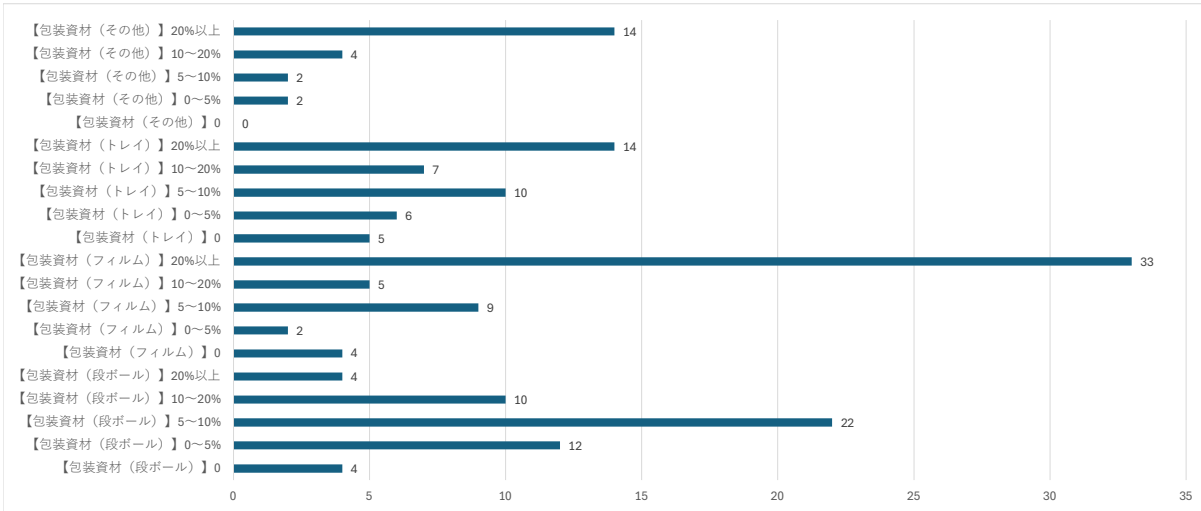

5. 包材関係の値上げ要請