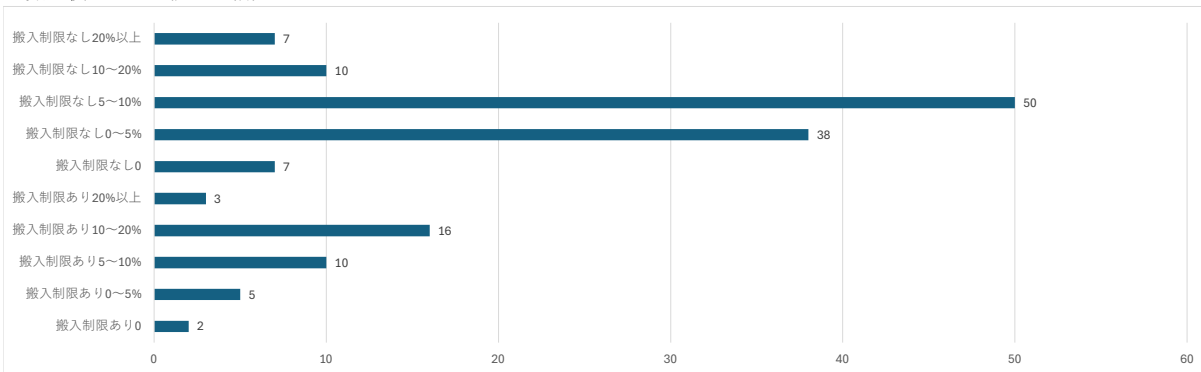

中東情勢に関する 緊急アンケート集計結果

2026/5/1
一般社団法人日本かまぼこ協会

回答期間 2026/4/8～ 2026/4/30

有効回答数 54

1.原料すり身 原料別 搬入状況

2.原料すり身 原料別 値上げ要請

3.搬入状況による値上の相関

4. 包材関係の搬入状況