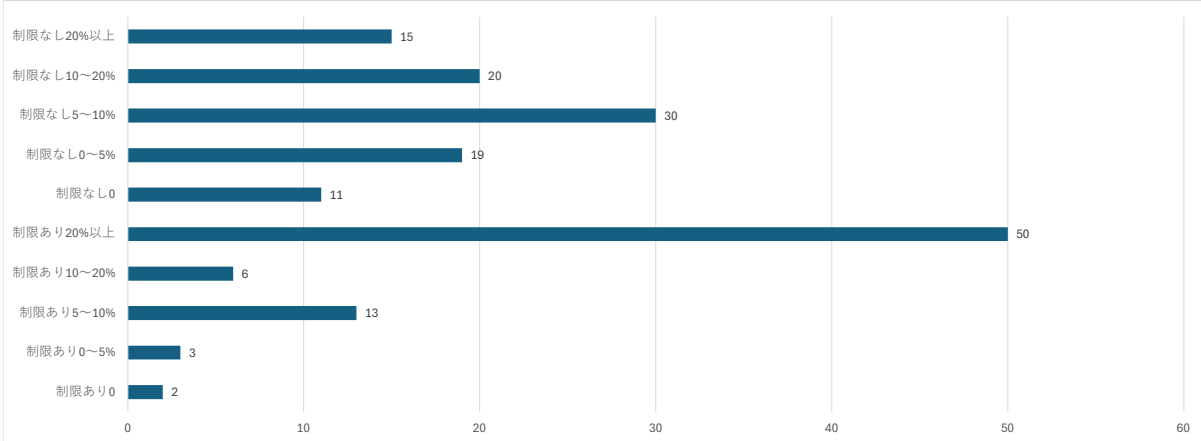

6. 搬入状況による値上の相関