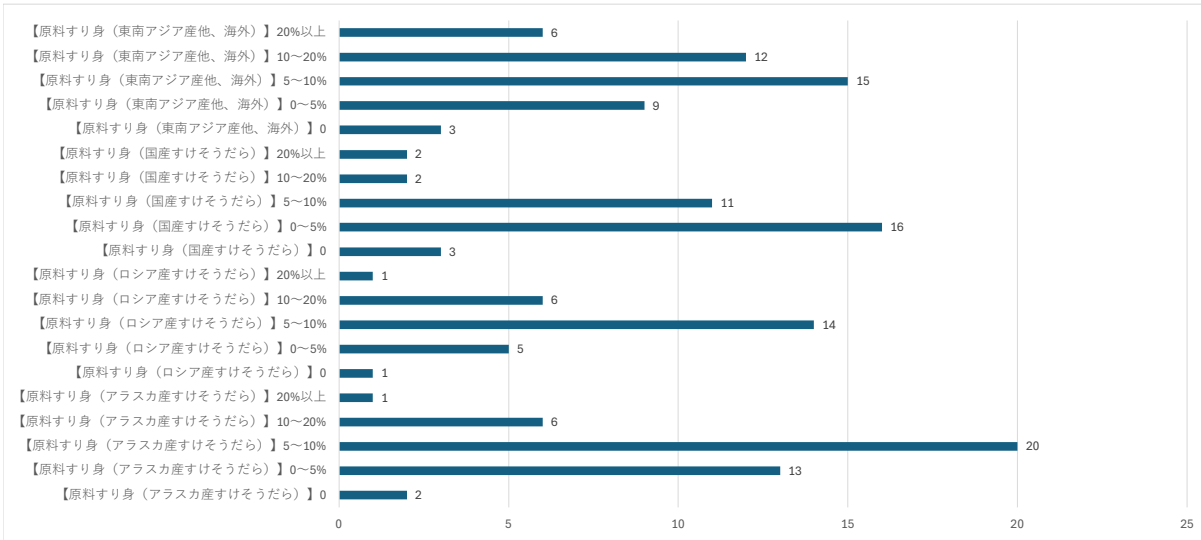

中東情勢に関する 緊急アンケート集計結果

2026/5/1
一般社団法人日本かまぼこ協会

回答期間 2026/4/8～ 2026/4/30

有効回答数 54

1.原料すり身 原料別 搬入状況

2.原料すり身 原料別 値上げ要請

3.搬入状況による値上の相関

4. 包材関係の搬入状況

5. 包材関係の値上げ要請

6. 搬入状況による値上の相関

7.インフラ関連要請状況

8.インフラ関連の値上り要請

9.値上の要請幅 *「取り扱いなし」は 除外しています