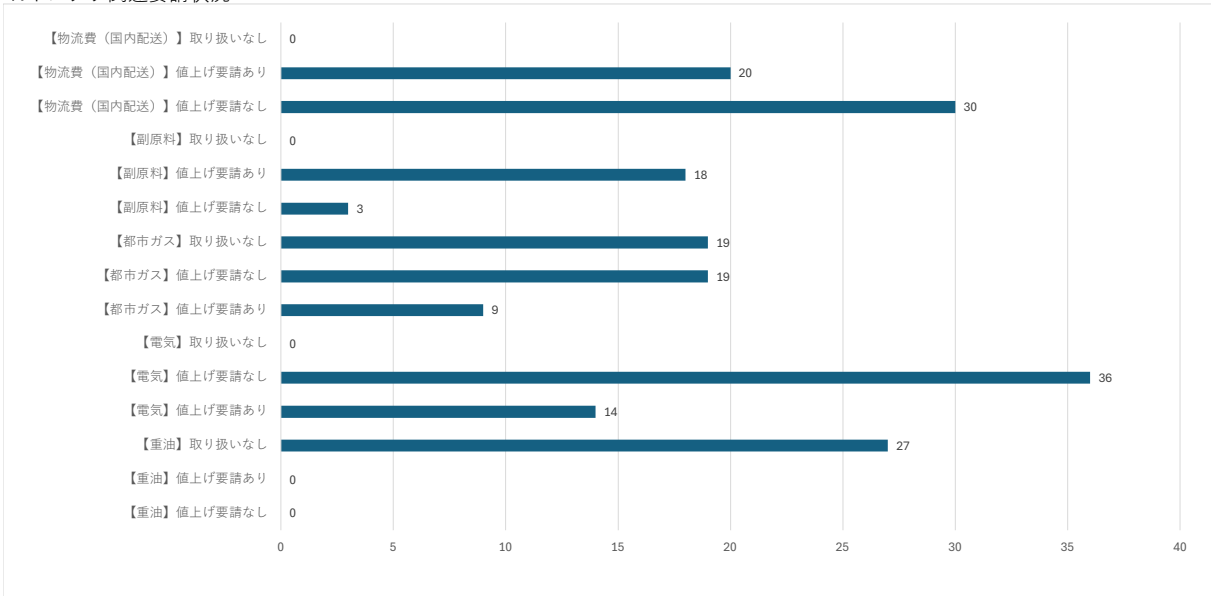

7.インフラ関連要請状況